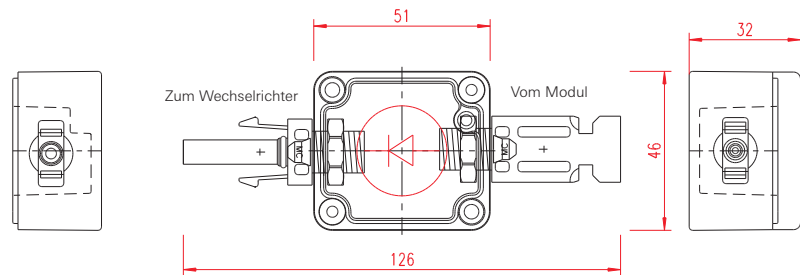

Generatoranschlusskasten Typ: Diodenbox MINI 1000/9

Artikel-Nr. 10008068

max. U _{oc}	1000VDC	Eingangsklemmen	Mc4
max. U _{mpp} (U _e)	-	Ausgangsklemmen	Mc4
max. I _{sc} (Strang)	9A	Strang Sicherungen	-
max. I _{sc} (Σ)	9A	Strang Dioden	2200V / 30A
Stränge	1	Strang Monitoring	-
Multi-MPP	-	Gehäuse	IP65; Aluminium
Lasttrennschalter	-	Maße (BxHxT)	126x46x32mm
Überspannungsschutz	-	Kabeleinführung	-
Schutzklasse	II, Schutzisolierung		